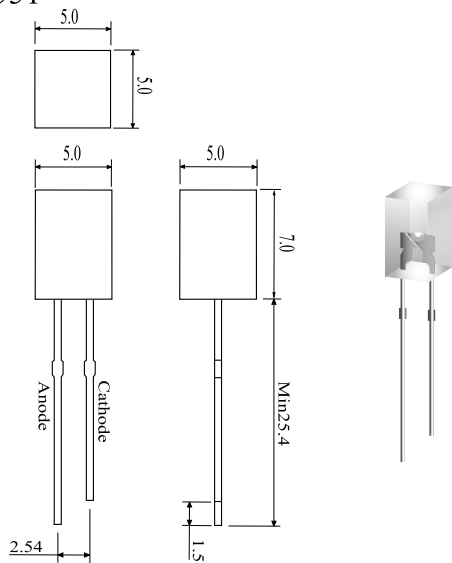

## 5mm x 5mm Rectangular Lamps

### LBL0551

Part no.	Colour	Wave Length	Lens Color (x)	Luminous Intensity (mcd)	Forward Voltage ( V )	Forward Current ( mA )	0°
LBL0551DxI	Red	632	-----	500	2.15	20	120
LBL0551CxI	Red	632	-----	1500	2.15	20	120
LBL0551AxI-S	Red	632	-----	2500	2.15	20	120
LBL0551AxI-U	Red	632	-----	5800	2.15	20	120
LBL0551AxI-T	Red	632	-----	7800	2.15	20	120
LBL0551KxI	Green	565	-----	500	2.15	20	120
LBL0551JxI	Green	565	-----	1500	2.15	20	120
LBL0551JxI-S	Green	565	-----	2500	2.15	20	120
LBL0551JxI-U	Green	565	-----	6000	3.60	20	120
LBL0551IxI	Yellow	589	-----	1300	2.15	20	120
LBL0551IxI-S	Yellow	589	-----	2500	2.15	20	120
LBL0551IxI-U	Yellow	589	-----	4500	2.15	20	120
LBL0551IxI-T	Yellow	589	W - White	7500	2.15	20	120
LBL0551Fxi	Orange	621	D - Diffused	1500	2.30	20	120
LBL0551Fxi-S	Orange	621	C - Water Clear	2500	2.30	20	120
LBL0551Fxi-U	Orange	621	T - Transparent	3500	2.30	20	120
LBL0551BGxi	Blue / Green	503	-----	3500	3.60	20	120
LBL0551BGxi-U	Blue / Green	503	-----	6500	3.60	20	120
LBL0551BLxi	Blue	470	-----	500	3.60	20	120
LBL0551BHxi	Blue	470	-----	1600	3.60	20	120
LBL0551BUxi	Blue	470	-----	3500	3.60	20	120
LBL0551PGxi	Pure Green	525	-----	2500	3.60	20	120
LBL0551PGxi-S	Pure Green	525	-----	4000	3.60	20	120
LBL0551PGxi-U	Pure Green	525	-----	5500	3.60	20	120
LBL0551WHxi	White	----	-----	1300	3.60	20	120
LBL0551WUxi	White	----	-----	5200	3.60	20	120