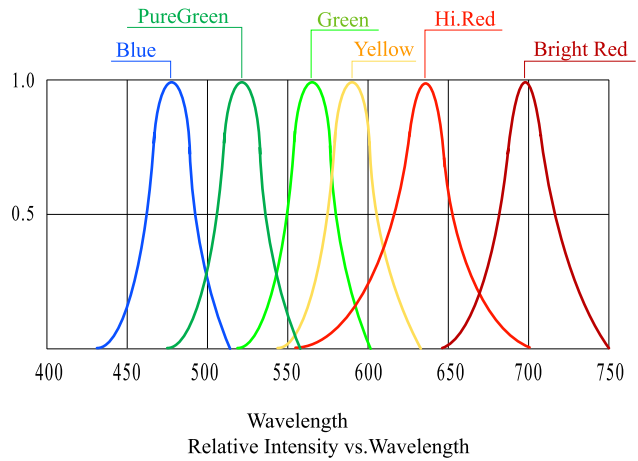

### LBL0551

Part no.	Colour	Wave Length	Lens Color (x)	Luminous Intensity (mcd)	Forward Voltage ( V )	Forward Current ( mA )	0°
LBL0551DxI	Red	632	-----	500	2.15	20	120
LBL0551CxI	Red	632	-----	1500	2.15	20	120
LBL0551AxI-S	Red	632	-----	2500	2.15	20	120
LBL0551AxI-U	Red	632	-----	5800	2.15	20	120
LBL0551AxI-T	Red	632	-----	7800	2.15	20	120
LBL0551KxI	Green	565	-----	500	2.15	20	120
LBL0551JxI	Green	565	-----	1500	2.15	20	120
LBL0551JxI-S	Green	565	-----	2500	2.15	20	120
LBL0551JxI-U	Green	565	-----	6000	3.60	20	120
LBL0551IxI	Yellow	589	-----	1300	2.15	20	120
LBL0551IxI-S	Yellow	589	-----	2500	2.15	20	120
LBL0551IxI-U	Yellow	589	-----	4500	2.15	20	120
LBL0551IxI-T	Yellow	589	W - White	7500	2.15	20	120
LBL0551Fxi	Orange	621	D - Diffused	1500	2.30	20	120
LBL0551Fxi-S	Orange	621	C - Water Clear	2500	2.30	20	120
LBL0551Fxi-U	Orange	621	T - Transparent	3500	2.30	20	120
LBL0551BGxi	Blue / Green	503	-----	3500	3.60	20	120
LBL0551BGxi-U	Blue / Green	503	-----	6500	3.60	20	120
LBL0551BLxi	Blue	470	-----	500	3.60	20	120
LBL0551BHxi	Blue	470	-----	1600	3.60	20	120
LBL0551BUxi	Blue	470	-----	3500	3.60	20	120
LBL0551PGxi	Pure Green	525	-----	2500	3.60	20	120
LBL0551PGxi-S	Pure Green	525	-----	4000	3.60	20	120
LBL0551PGxi-U	Pure Green	525	-----	5500	3.60	20	120
LBL0551WHxi	White	----	-----	1300	3.60	20	120
LBL0551WUxi	White	----	-----	5200	3.60	20	120