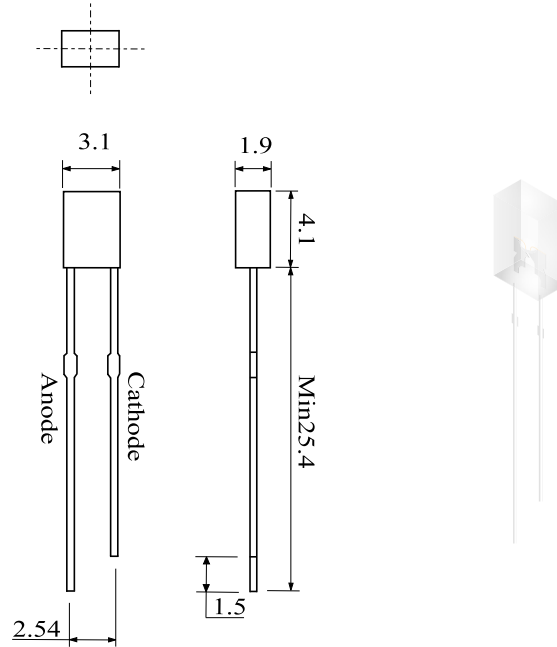

LBL0231xx2

Part no.	Colour	Wave Length	Lens Color (x)	Luminous Intensity (mcd)	Forward Voltage (V)	Forward Current (mA)	0°
LBL0231DKxI-2	Red	632		500	2.15	20	30
	Green	565		500	2.15	20	30
LBL0231CJxI-2	Red	632		1500	2.15	20	30
	Green	565		1500	2.15	20	30
LBL0231AJxI-2	Red	632		2500	2.15	20	30
	Green	565		2500	2.15	20	30
LBL0231CIxI-2	Red	632	W- White	1500	2.15	20	30
	Yellow	589	C - Water Clear	1300	2.15	20	30
LBL0231AIxI-2	Red	632		2500	2.15	20	30
	Yellow	589		2500	2.15	20	30
LBL0231CBHxI-2	Red	632		1500	2.15	20	30
	Blue	470		1600	3.60	20	30
LBL0231ABUxI-2	Red	632		2500	2.15	20	30
	Blue	470		3500	3.60	20	30