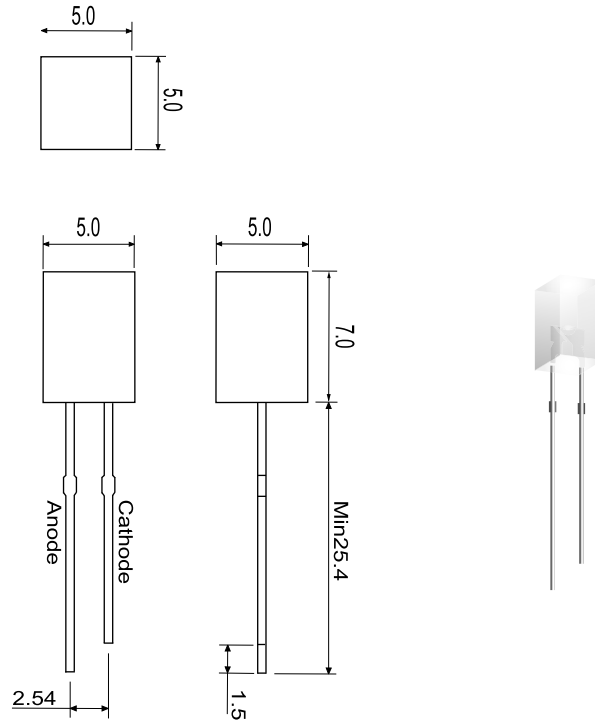

L BL0551xx2

Part no.	Colour	Wave Length	Lens Color (x)	Luminous Intensity (mcd)	Forward Voltage (V)	Forward Current (mA)	0°
L BL0551DKxl-2	Red	632		500	2.15	20	30
	Green	565		500	2.15	20	30
L BL0551CJxl-2	Red	632		1500	2.15	20	30
	Green	565		1500	2.15	20	30
L BL0551AJxl-2	Red	632		2500	2.15	20	30
	Green	565	W- White	2500	2.15	20	30
L BL0551CIxl-2	Red	632	C - Water Clear	1500	2.15	20	30
	Yellow	589		1300	2.15	20	30
L BL0551AIxl-2	Red	632		2500	2.15	20	30
	Yellow	589		2500	2.15	20	30
L BL0551CBHxl-2	Red	632		1500	2.15	20	30
	Blue	470		1600	3.60	20	30
L BL0551ABUxl-2	Red	632		2500	2.15	20	30
	Blue	470		3500	3.60	20	30