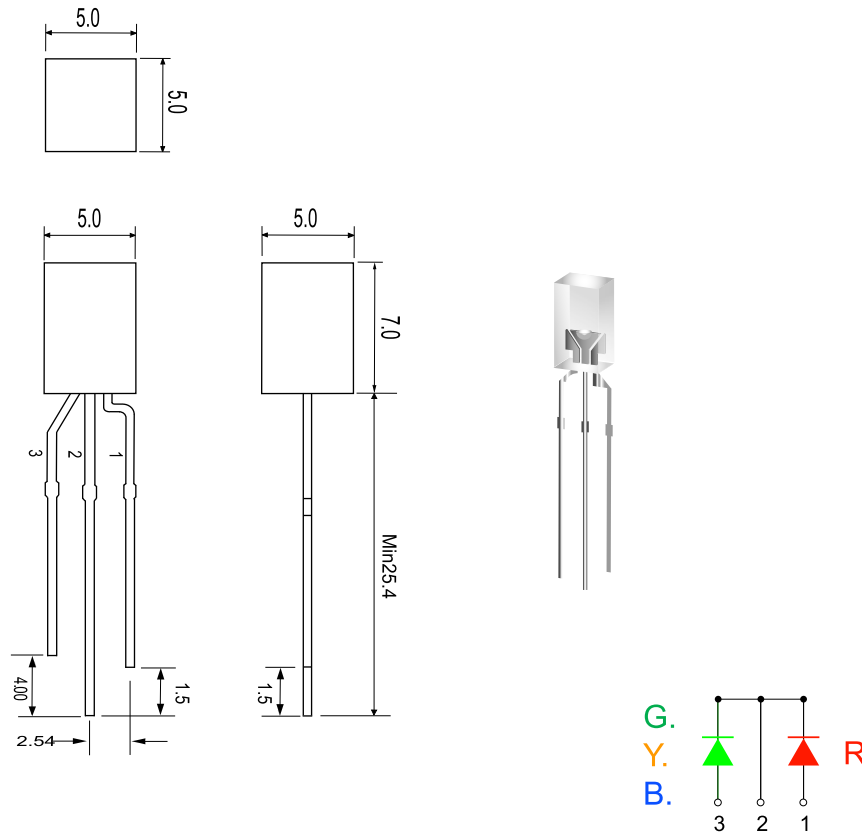

L BL0551xx3

Part no.	Colour	Wave Length	Lens Color (x)	Luminous Intensity (mcd)	Forward Voltage (V)	Forward Current (mA)	0°
L BL0551DKxl-3	Red	632		500	2.15	20	30
	Green	565		500	2.15	20	30
L BL0551CJxl-3	Red	632		1500	2.15	20	30
	Green	565		1500	2.15	20	30
L BL0551AJxl-3	Red	632	W- White	2500	2.15	20	30
	Green	565	C - Water Clear	2500	2.15	20	30
L BL0551CIxl-3	Red	632		1500	2.15	20	30
	Yellow	589		1300	2.15	20	30
L BL0551AIxl-3	Red	632		2500	2.15	20	30
	Yellow	589		2500	2.15	20	30
L BL0551CBHxl-3	Red	632		1500	2.15	20	30
	Blue	470		1600	3.60	20	30
L BL0551ABUxl-3	Red	632		2500	2.15	20	30
	Blue	470		3500	3.60	20	30