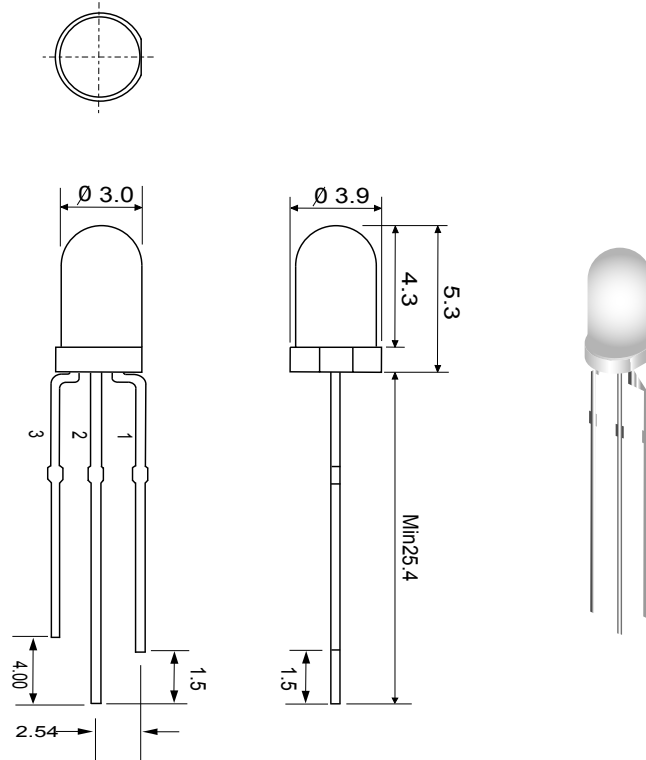

L BL030xx3

Part no.	Colour	Wave Length	Lens Color (x)	Luminous Intensity (mcd)	Forward Voltage ( V )	Forward Current ( mA )	0°
L ZL030DKxl-3	Red	632		500	2.15	20	30
	Green	565		500	2.15	20	30
L ZL030CJxl-3	Red	632		1500	2.15	20	30
	Green	565		1500	2.15	20	30
L ZL030AJxl-3	Red	632		2500	2.15	20	30
	Green	565	W- White	2500	2.15	20	30
L ZL030CIxl-3	Red	632	C - Water Clear	1500	2.15	20	30
	Yellow	589		1300	2.15	20	30
L ZL030AIxl-3	Red	632		2500	2.15	20	30
	Yellow	589		2500	2.15	20	30
L ZL030CBHxl-3	Red	632		1500	2.15	20	30
	Blue	470		1600	3.60	20	30
L ZL030ABUxl-3	Red	632		2500	2.15	20	30
	Blue	470		3500	3.60	20	30