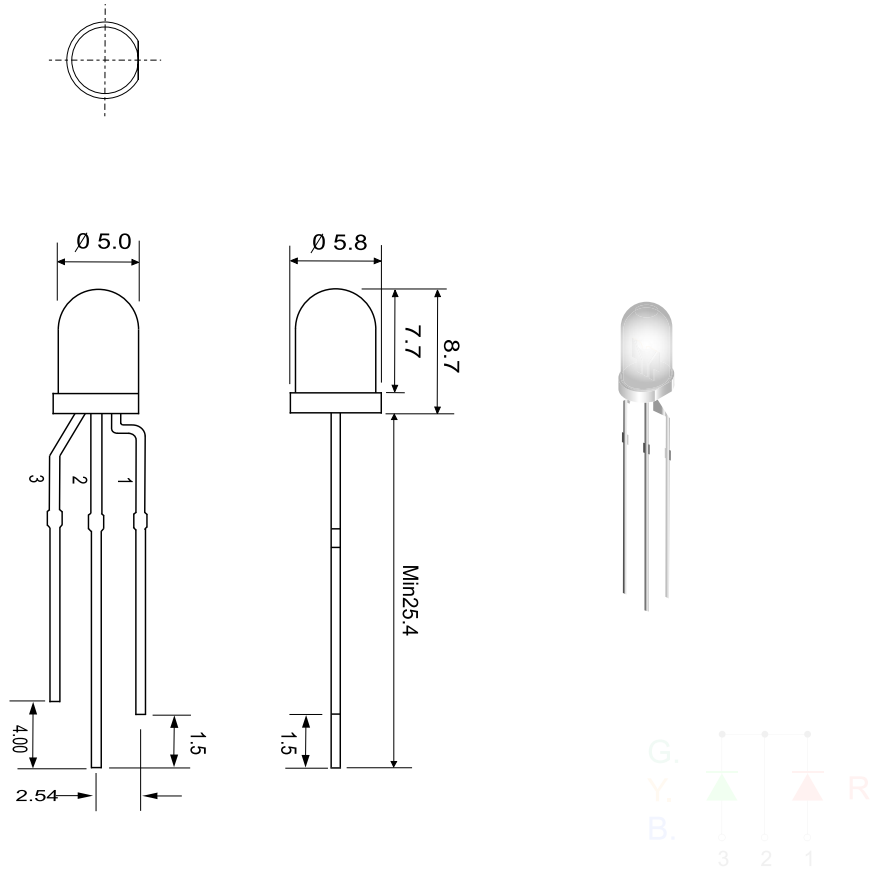

YZL050xx3

Part no.	Colour	Wave Length	Lens Color (x)	Luminous Intensity (mcd)	Forward Voltage (V)	Forward Current (mA)	0°
YZL050DKxl-3	Red	632		500	2.15	20	30
	Green	565		500	2.15	20	30
YZL050CJxl-3	Red	632		1500	2.15	20	30
	Green	565		1500	2.15	20	30
YZL050AJxl-3	Red	632		2500	2.15	20	30
	Green	565	W- White	2500	2.15	20	30
YZL050CIxl-3	Red	632	C - Water Clear	1500	2.15	20	30
	Yellow	589		1300	2.15	20	30
YZL050AIxl-3	Red	632		2500	2.15	20	30
	Yellow	589		2500	2.15	20	30
YZL050CBHxl-3	Red	632		1500	2.15	20	30
	Blue	470		1600	3.60	20	30
YZL050ABUxl-3	Red	632		2500	2.15	20	30
	Blue	470		3500	3.60	20	30