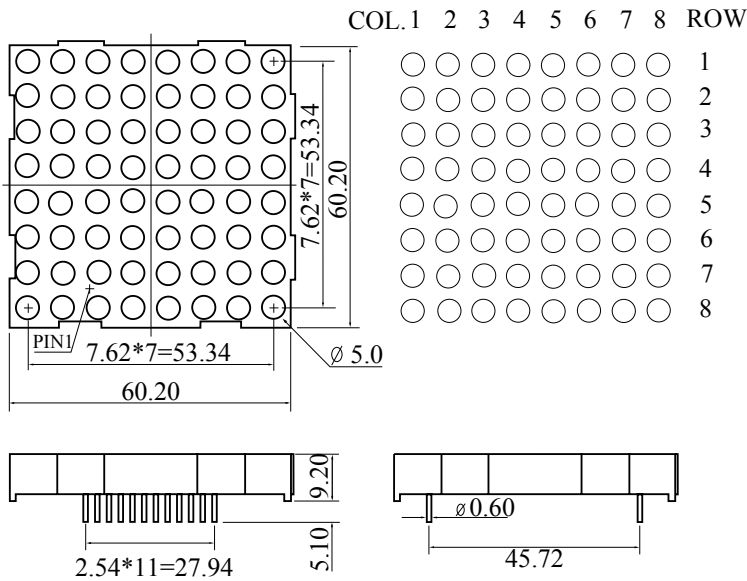

## LB05881

### CODE C

▶ = ORANGE  
▷ = GREEN